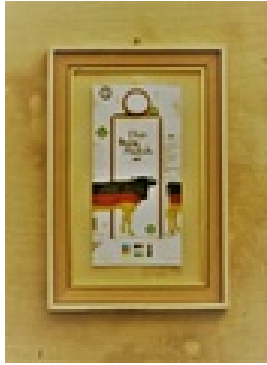

Fleischer, Lutz
Angelo

2011

Collage, Materialbilder

Holz, Stoff

Stoff, Holz

75 x 42 cm (Blattmaß)

Werkverzeichnisnummer: **201102**

Nachlass-Nr. **14**