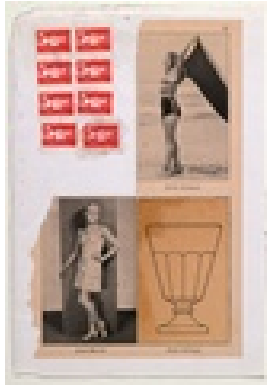

Fleischer, Lutz
Torso 7

1989
Collage, Materialbilder
Papier
verschiedene Papiere
73 x 50 cm (Blattmaß)
Werkverzeichnisnummer: **198901**
Nachlass-Nr. 2

Permalink: https://www.werkdatenbank.de/documents/obj/wdb_00019287
Bildrechte: © Erb:innen
Inhaber:in der Rechte an der Abbildung:
Kasten, Anna, RV-FZ-PA

Fleischer, Lutz
Ziehwagen

1989
Collage, Materialbilder
Papier, Karton, Plastik
Collage
74 x 50 cm (Blattmaß)
Werkverzeichnisnummer: **198902**
Nachlass-Nr. 3

Permalink: https://www.werkdatenbank.de/documents/obj/wdb_00019294
Bildrechte: © Erb:innen
Inhaber:in der Rechte an der Abbildung:
Copy, SKD, Kunstfonds, CC-BY-SA